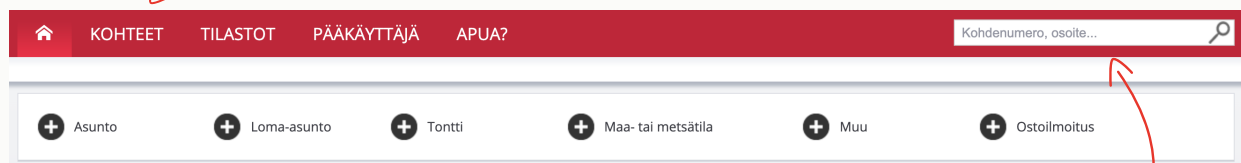

# Näin ostat lisänäkyyvyyso tuotteita Sopimusasiakaspalvelussa

## 2. Siirry kohdelistaukseen **klikkaamalla KOHTEET**-linkkiä.

Voit myös kirjoittaa kohteen osoitteen tai kohdenumeron suoraan ylälaidan hakukenttään.

3. **Klikkaa kerran** valitsemaasi kohdetta kohdelistauksesta ja valitse tämän jälkeen haluamasi lisänäkyvyys klikkaamalla vastaavaa painiketta.