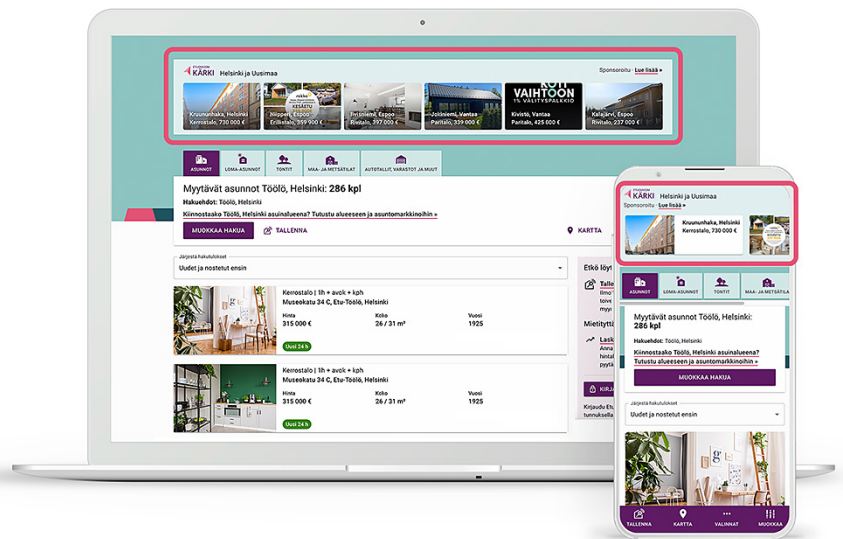

Tavoita myös ne asunnonetsijät, joiden liian tarkat hakurajaukset jättävät myynnissä olevan helmesi hakutulosten ulkopuolelle. Myynti-ilmoitus näkyy laajemmin ja tavoittaa paikkakunnan kaikki ostajaehdokkaat, joko heti myynnin alkaessa tai hieman myöhemmin.

Hyödynnä milloin vain! Etuovi.com Kärki-lisänäkyyvydellä ilmoitus **näkyy 2 vrk ajan hakutulossivun kärkipaikalla kohteen paikkakunnalta kohteita etsiville Etuovi.comin kävijöille.** Voisiko kohteesi olla toiselle mökki ja toiselle koti? Kärki-lisänäkyyvydellä tavoitat kummankin kategorian ostajat.